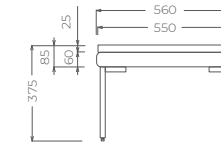

ITEM : KEY FACTOR - SIDE TABLE
SIZE : 560 mm(L) x 600 mm(W) x 375 mm (HT)
CODE : DM-KFT-01S-ST