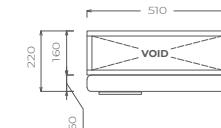

ITEM : KEY FACTOR - OPEN SHELF TABLE WITHOUT BASE
SIZE : 600 mm(L) x 600 mm(W) x 220 mm (HT)
CODE : DM-KFT-01S-OST