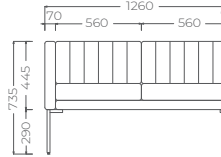

ITEM : KEY FACTOR - DOUBLE SEATER SOFA
SIZE : 1260 mm(L) x 600 mm(W) x 735 mm (HT)
CODE : DM-KFT-02-DS