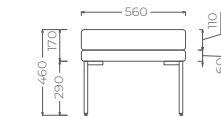

ITEM : KEY FACTOR - SINGLE SEATER BENCH
SIZE : 560 mm(L) x 600 mm(W) x 460 mm (HT)
CODE : DM-KFT-01S-BS