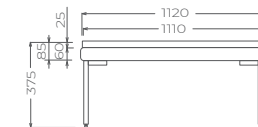

ITEM : KEY FACTOR - COFFEE TABLE
SIZE : 1120 mm(L) x 600 mm(W) x 375 mm (HT)
CODE : DM-KFT-02S-CT