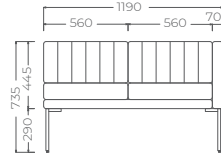

ITEM : KEY FACTOR - DOUBLE SEATER WITH LEFT ARM
SIZE : 1190 mm(L) x 600 mm(W) x 735 mm (HT)
CODE : DM-KFT-02D-LS