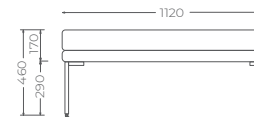

ITEM : KEY FACTOR - DOUBLE SEATER BENCH
SIZE : 1120 mm(L) x 600 mm(W) x 460 mm (HT)
CODE : DM-KFT-02D-BS