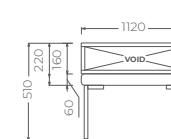

ITEM : KEY FACTOR - SINGLE OPEN SHELF TABLE
SIZE : 560 mm(L) x 600 mm(W) x 510 mm (HT)
CODE : DM-KFT-01S-SOT