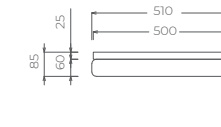

ITEM : KEY FACTOR - TABLE TOP WITHOUT BASE
SIZE : 510 mm(L) x 600 mm(W) x 85 mm (HT)
CODE : DM-KFT-01S-TT