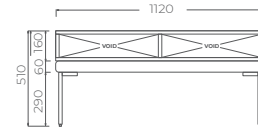

ITEM : KEY FACTOR - DOUBLE OPEN SHELF TABLE
SIZE : 1120 mm(L) x 600 mm(W) x 510 mm (HT)
CODE : DM-KFT-02D-DOT