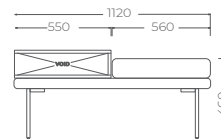

ITEM : KEY FACTOR - BENCH WITH OPEN SHELF TABLE
SIZE : 1120 mm(L) x 600 mm(W) x 510 mm (HT)
CODE : DM-KFT-02D-BOT